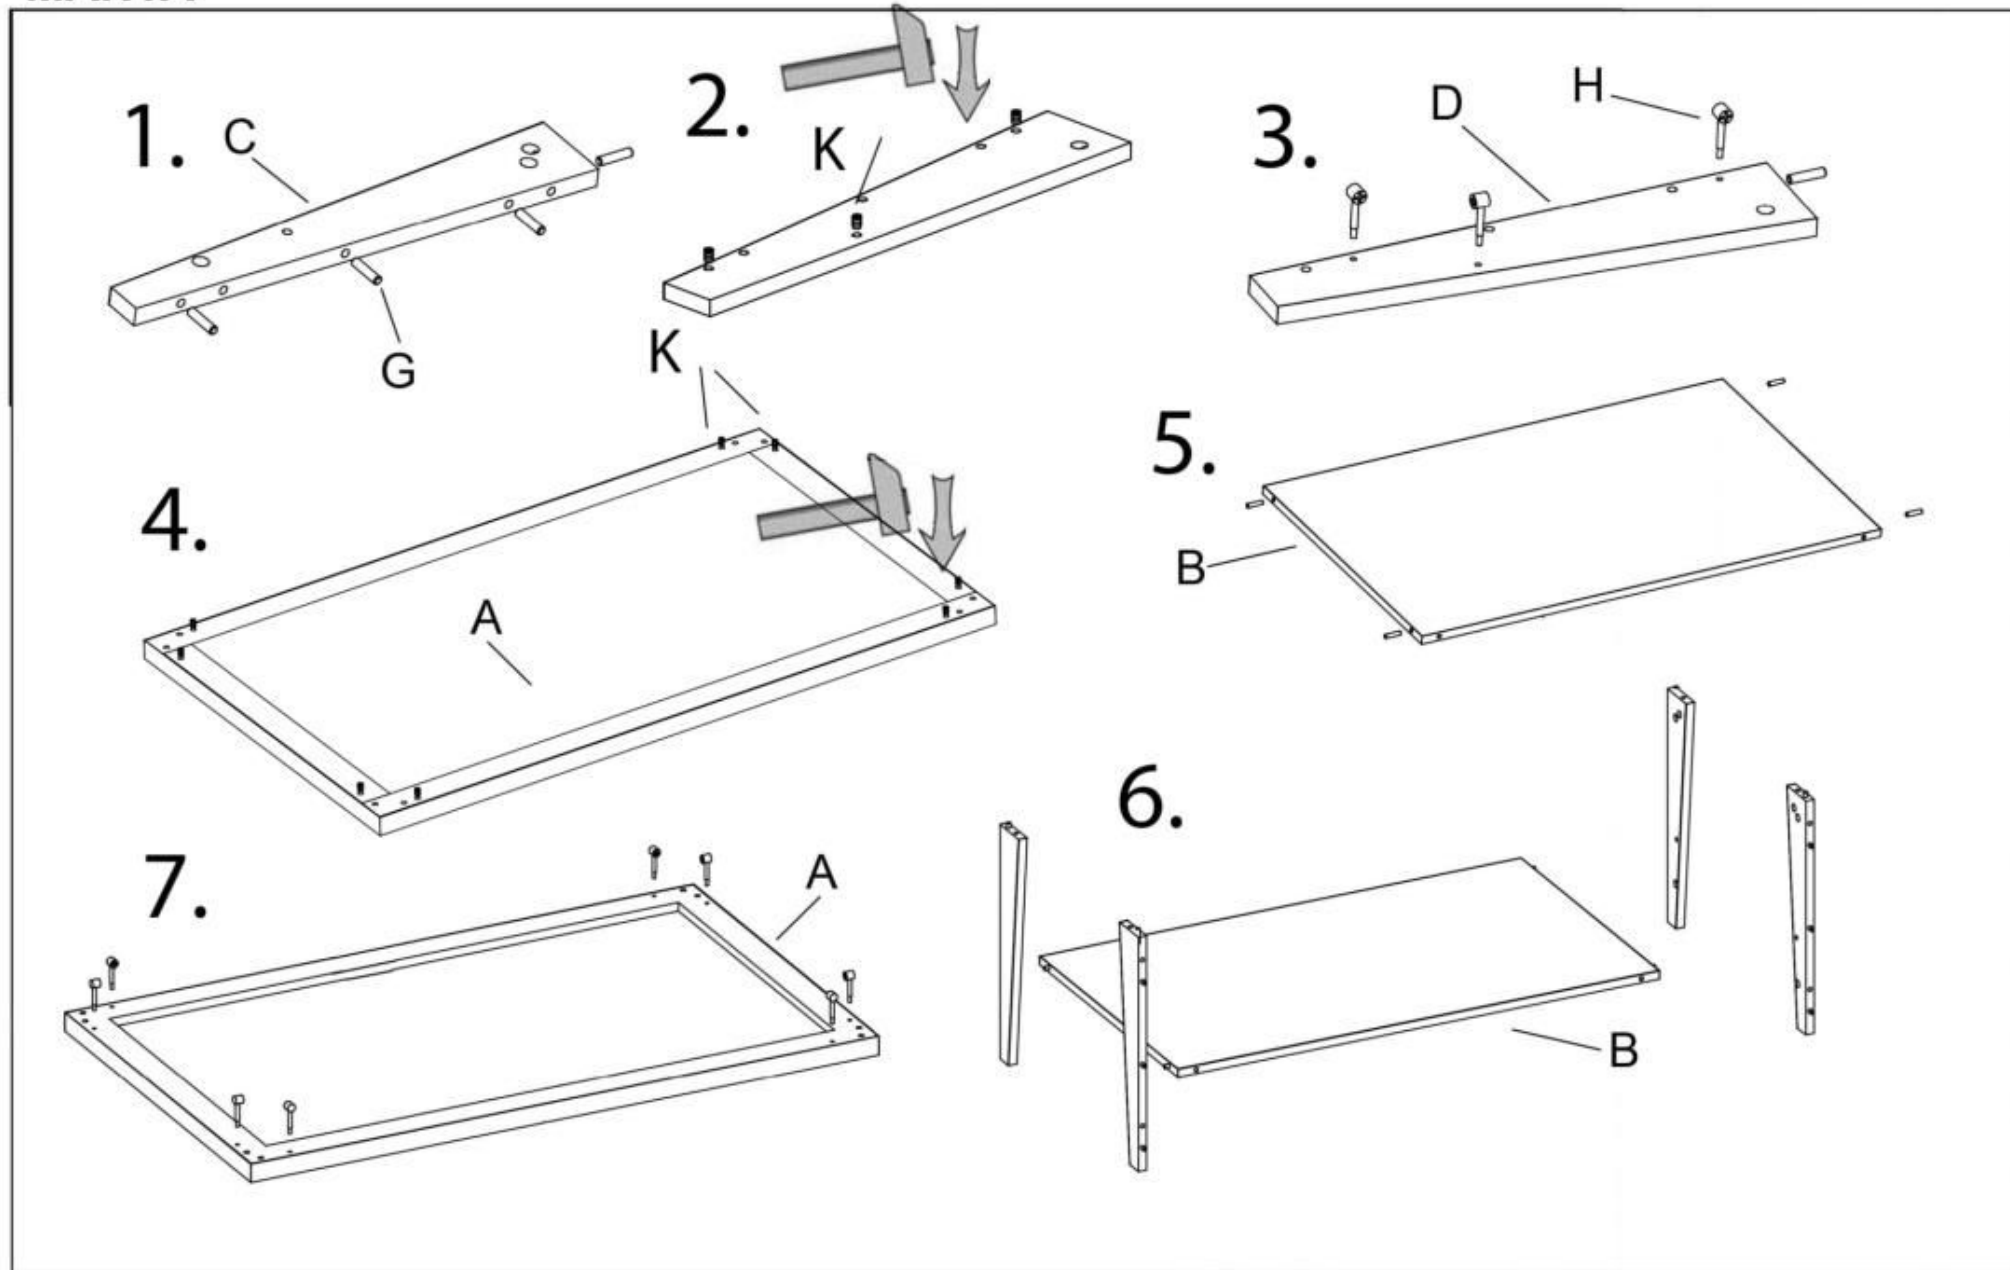

MANTA

HALMAR Sp. z o.o.

ul. Centralnego Okręgu Przemysłowego 2, 37-450 Stalowa Wola, POLSKA / POLAND
tel. +48 15 843 28 10, fax: +48 15 842 19 57, e-mail: office@halmar.com.pl

MANTA

8.

9.

HALMAR Sp. z o.o.

ul. Centralnego Okręgu Przemysłowego 2, 37-450 Stalowa Wola, POLSKA / POLAND
tel. +48 15 843 28 10, fax: +48 15 842 19 57, e-mail: office@halmar.com.pl